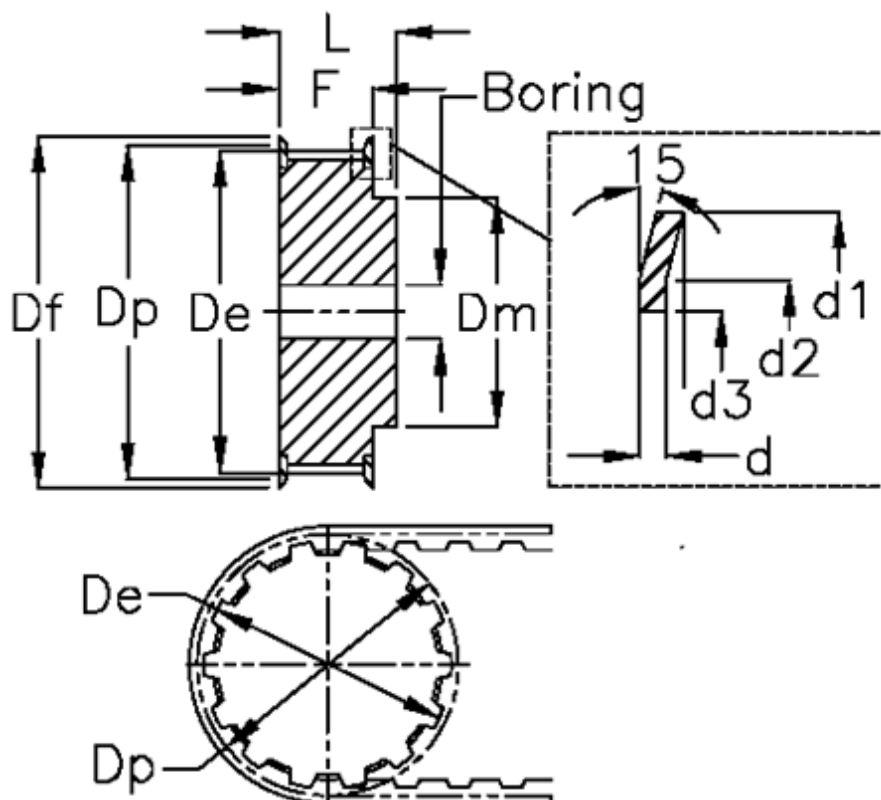

Varenummer: 60415331022
 Beskrivelse: Tandremskive 31 T10 22/2

Mål

d = 1	F = 21
d1 = 75	Flangetype = F27
d2 = 68.5	Forboring = 8
d3 = 60	L = 31
De = 68.2	Rembredde = - 16 mm
Df = 75	Tandantal = 22
Dm = 52	Type = T10
Dp = 70.2	V•gt = 0.24